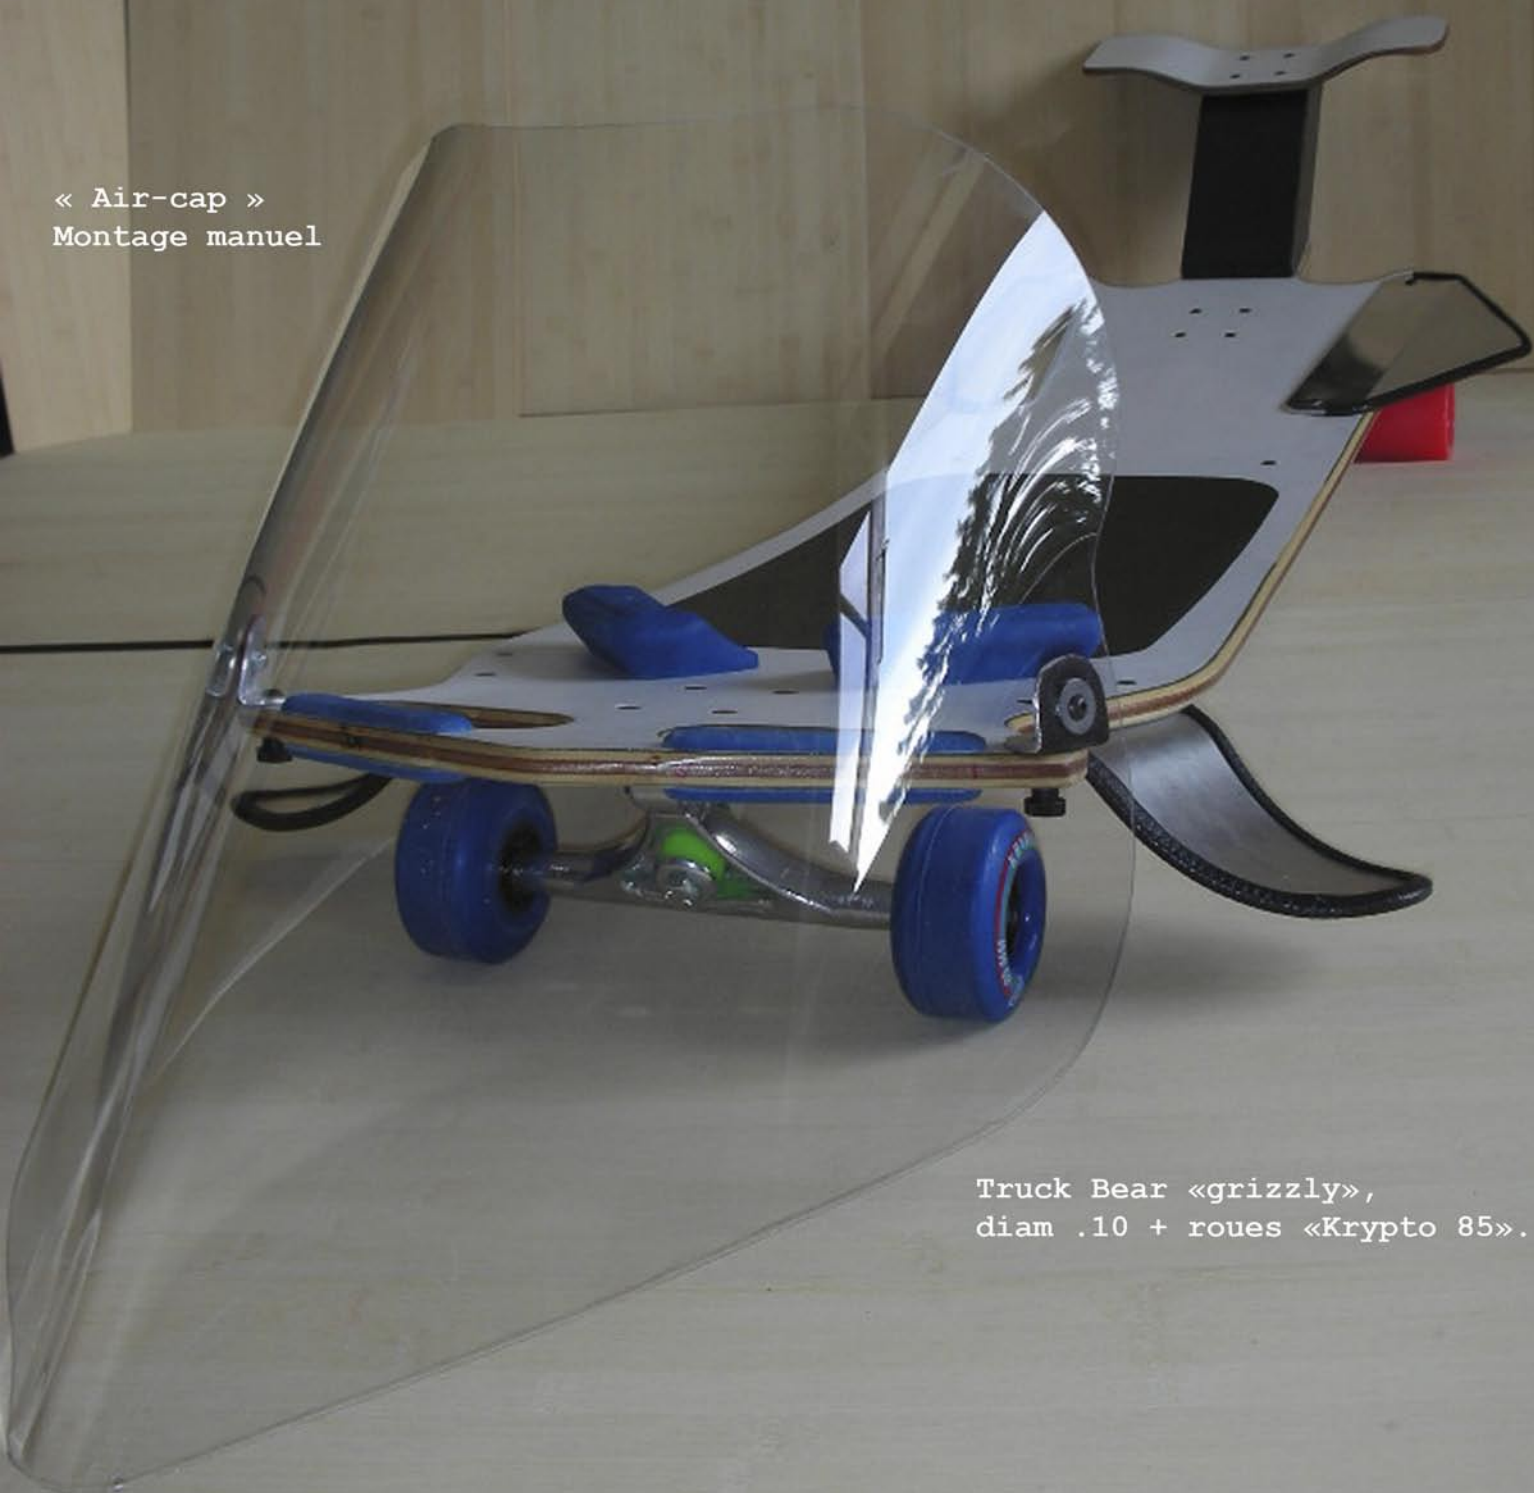

SKULL-BOARD®

Né du rêve d'un body-boarder, le skull-board® est devenu en quelques années un sport extrême de Gravité pratiqué aussi bien en freeride qu'en compétition. Outre des sensations fortes (!) la position «prône» (à plat ventre) permet d'atteindre des vitesses élevées avec une grande stabilité. Elle permet également des freinages très puissants et donc une prise en main rapide de l'engin.

Truck Bear «grizzly»,
diam .10 + roues «Krypto 85».

Modèle PRO-COMP

Roues jumelées.
BIG 80, modèle minus 5.

Truck Bear «smokey»,
modifié pour le Skull-board®

«Brake brush»
Evite l'encrassement
des roues lors des freinages.

Plateau composite sandwich
Okoumé-bambou, stratifié
fibre de verre-carbone.

Prix: 850 €

Cette board légère et économique vous permettra de faire vos premières armes. En montant les accessoires de la gamme, vous en ferez une «bête de course»!

Plateforme arrière
Confère une grande stabilité
en ligne droite et
précision en virage

«Brake booster»
Pylône acier

Modèle PRO-FR

Trucks Bear «grizzly», diam.10 standard à l'avant,
modifié et renforcé à l'arrière.